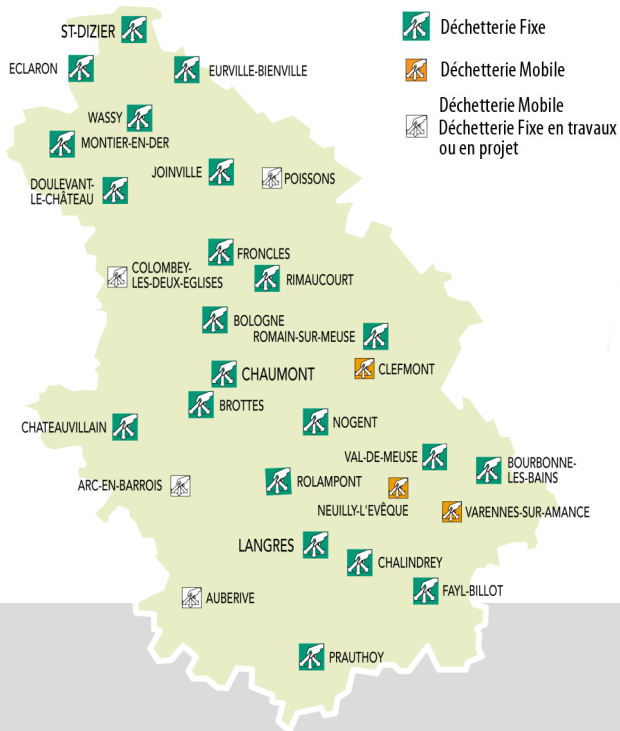

DEEE
Déchets d'Equipements Electriques et Electroniques
Démantèlement et recyclage

Déchets verts
Compostage

Encombrants
(Tout venant, canapés, matelas...)
Valorisation énergétique

Huiles alimentaires
Biocarburant

Huiles moteur
Régénération

Inertes
(Gravats, plâtré, porcelaine...)
Installation de stockage

Lampes
(Ampoules, tubes et néons)
Démantèlement et recyclage

Métaux
Recyclage

Palettes Bois
Au profit des Ateliers du Viaduc
Réparation et réutilisation

Papiers - Cartons
Recyclage

Piles
Démantèlement et recyclage

Pneus
Réutilisation en sols

Radiographies
Récupération des sels d'argent

Textiles
Au profit de l'économie sociale et solidaire
Réutilisation ou isolant

Verre
Recyclage

Les apports sont limités à 3m³ par jour, par matériau et par déchetterie.

Les déchets non acceptés

Ordures ménagères et emballages recyclables (déposez-les le jour prévu à la collecte traditionnelle)

Déchets d'activité de soins, hospitaliers et de laboratoires (contactez votre pharmacien)

Déchets radioactifs (contactez les pompiers)

Déchets industriels

Déchets présentant des risques pour les personnes (obus, grenades, bouteilles de gaz, extincteurs...)

Ne sont pas acceptés sur les déchetteries mobiles : l'amiante, les cartouches, les DEEE, les huiles alimentaires et moteurs, les lampes, les palettes, le papier, les piles, les pneus, les radiographies, les textiles et le verre.

- Déchetterie Fixe
- Déchetterie Mobile
- Déchetterie Mobile
- Déchetterie Fixe en travaux ou en projet

9, Rue de la Maladière - 52000 CHAUMONT
Tel : 03 25 35 09 29 - email :
sdedm@sdedm.fr
www.dechets52.fr

SDEDM

traitement des déchets ménagers

Le guide des déchetteries

de la Haute-Marne

Tel : 03 25 35 09 29 - www.dechets52.fr

Votre déchetterie

est un espace public et agréé qui permet le **recyclage** et la **valorisation** des déchets dans le plus grand respect de **l'environnement**.